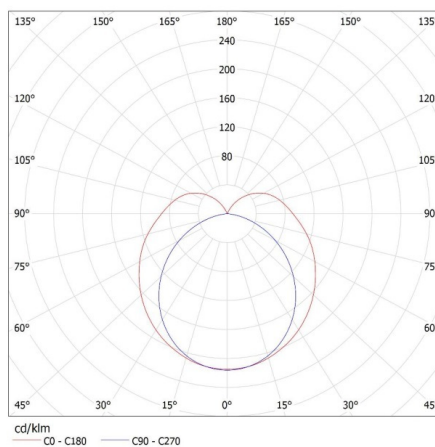

ДОДАТКОВІ ВІДОМОСТІ:

- Світильники призначені для джерел світла T8 LED 220-240 В~; 50/60 Гц з одностороннім блоком живлення

KANLUX S.A. (kat 26360) ALDO 4LED 1X60 + GLASSv4 / LDC (Polar)