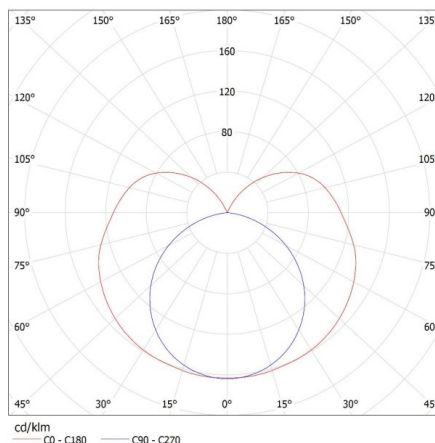

KANLUX S.A. (kat 26360) ALDO 4LED 1X60 + GLASSv3 / LDC (Polar)