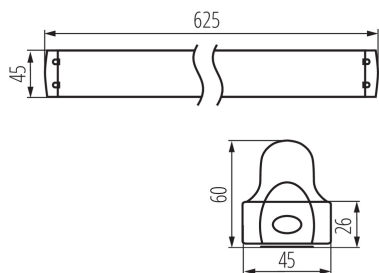

26360 ALDO 4LED 1X60

Лінійний світильник для ламп T8 LED

5905339263605

Kanlux ALDO 4LED — це родина світильників, призначених для світлодіодних ламп T8. Це настінно-стельові світильники, сучасної згладженої форми, котрі непомітно впишуться у будь-який інтер'єр.

ЗАГАЛЬНІ ДАНІ:

Колір: білий

Місце монтажу: для установки на стелі

Місце використання: всередині

Мінімальна відстань від освітленого об'єкта: 0,5m

Живлення світлодіодних люмінесцентних ламп T8: однобічний

Довжина (мм): 625

Ширина (мм): 45

Висота (мм): 60.5

ТЕХНІЧНІ ХАРАКТЕРИСТИКИ:

Номинальна напруга (В): 220-240 AC

Номинальна частота (Гц): 50

Потужність максимальна (Вт): max 18

Клас захисту від ураження електричним струмом: I

Джерела світла: T8 LED

в комплекті джерело світла: ні

Цоколь: G13

Діапазон температури оточення, впливу якої може піддаватися продукт (°C): 5÷25

Матеріал корпусу: метал, пластмаса

Тип з'єднання: клемник гвинтовий

Діапазон перетинів застосовуваних кабелів [мм²]: 0,5-2,5

Ступінь IP: 20

ДАНІ ЛОГІСТИКИ:

Одиниця виміру: штука

Як упаковано: 16

Кількість штук в проміжній упаковці: 1

Кількість штук у груповій упаковці: 16

Вага нетто одиниці [г]: 290

Граматура [г]: 360

Довжина споживчої упаковки [см]: 62.5

Ширина споживчої упаковки [см]: 4.5

Висота споживчої упаковки [см]: 3

Вага коробки [кг]: 5.76

Ширина коробки [см]: 20.5