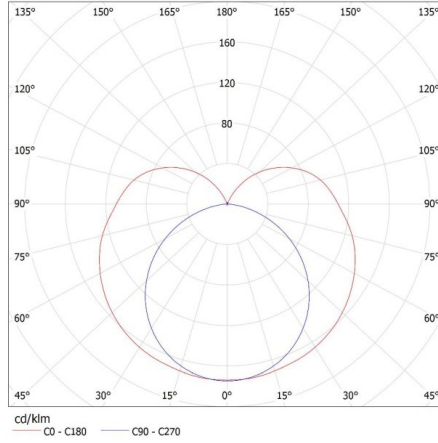

26360 ALDO 4LED 1X60

Лінійний світильник для ламп T8 LED

KANLUX S.A. (kat 26360) ALDO 4LED 1X60 + GLASSv2 / Krzywa rozsyłu światła (biegunowo)