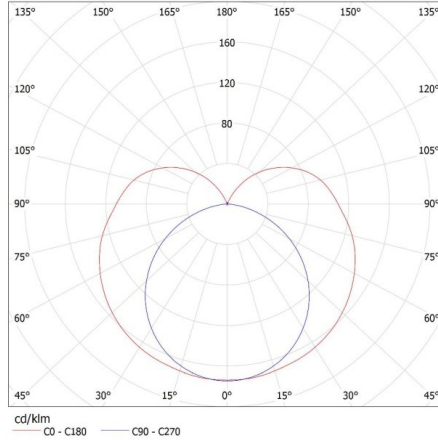

26361 ALDO 4LED 1X120

Лінійний світильник для ламп T8 LED

KANLUX S.A. (kat 26361) ALDO 4LED 1X120 + GLASSv2 / Krzywa rozsyłu światła (biegunowo)