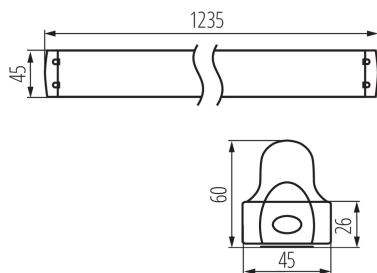

26361 ALDO 4LED 1X120

Лінійний світильник для ламп T8 LED

5905339263612

Kanlux ALDO 4LED — це родина світильників, призначених для світлодіодних ламп T8. Це настінно-стельові світильники, сучасної згладженої форми, котрі непомітно впишуться у будь-який інтер'єр.

ЗАГАЛЬНІ ДАНІ:

Колір: білий

Місце монтажу: для установки на стелі

Місце використання: всередині

Мінімальна відстань від освітленого об'єкта: 0,5m

Живлення світлодіодних люмінесцентних ламп T8: однобічний

Довжина (мм): 1235

Ширина (мм): 45

Висота (мм): 60.5

ТЕХНІЧНІ ХАРАКТЕРИСТИКИ:

Номинальна напруга (В): 220-240 AC

Номинальна частота (Гц): 50

Потужність максимальна (Вт): max 36

Клас захисту від ураження електричним струмом: I

Джерела світла: T8 LED

в комплекті джерело світла: ні

Цоколь: G13

Діапазон температури оточення, впливу якої може піддаватися продукт (°C): 5÷25

Матеріал корпусу: метал, пластмаса

Тип з'єднання: клемник гвинтовий

Діапазон перетинів застосовуваних кабелів [мм²]: 0,5-2,5

Ступінь IP: 20

ДАНІ ЛОГІСТИКИ:

Одиниця виміру: штука

Як упаковано: 16

Кількість штук в проміжній упаковці: 1

Кількість штук у груповій упаковці: 16

Вага нетто одиниці [г]: 520

Граматура [г]: 641.88

Довжина споживчої упаковки [см]: 123.5

Ширина споживчої упаковки [см]: 4.5

Висота споживчої упаковки [см]: 3

Вага коробки [кг]: 10.27008

Ширина коробки [см]: 21