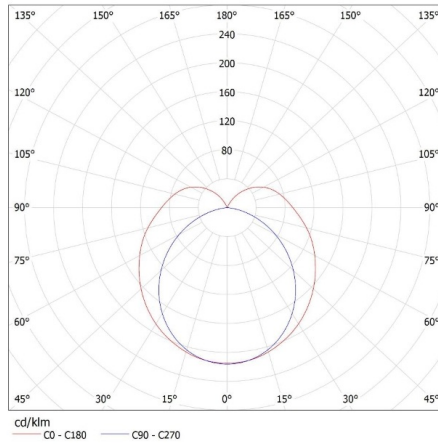

Висота коробки [см]: 13.5

Довжина коробки [см]: 125

Обсяг коробки [м³]: 0.035438

KANLUX S.A. (kat 26361) ALDO 4LED 1X120 + GLASSv4 / LDC (Polar)