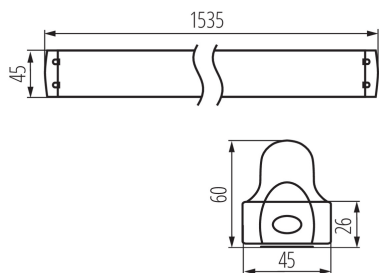

26362 ALDO 4LED 1X150

Лінійний світильник для ламп T8 LED

5905339263629

Kanlux ALDO 4LED — це родина світильників, призначених для світлодіодних ламп T8. Це настінно-стельові світильники, сучасної згладженої форми, котрі непомітно впишуться у будь-який інтер'єр.

ЗАГАЛЬНІ ДАНІ:

Колір: білий

Місце монтажу: для установки на стелі

Місце використання: всередині

Мінімальна відстань від освітленого об'єкта: 0,5m

Живлення світлодіодних люмінесцентних ламп T8: однобічний

Довжина (мм): 1535

Ширина (мм): 45

Висота (мм): 60.5

ТЕХНІЧНІ ХАРАКТЕРИСТИКИ:

Номинальна напруга (В): 220-240 AC

Номинальна частота (Гц): 50

Потужність максимальна (Вт): max 58

Клас захисту від ураження електричним струмом: I

Джерела світла: T8 LED

в комплекті джерело світла: ні

Цоколь: G13

Діапазон температури оточення, впливу якої може піддаватися продукт (°C): 5÷25

Матеріал корпусу: метал, пластмаса

Тип з'єднання: клемник гвинтовий

Діапазон перетинів застосовуваних кабелів [мм²]: 0,5-2,5

Ступінь IP: 20

ДАНІ ЛОГІСТИКИ:

Одиниця виміру: штука

Як упаковано: 16

Кількість штук в проміжній упаковці: 1

Кількість штук у груповій упаковці: 16

Вага нетто одиниці [г]: 630

Граматура [г]: 775.63

Довжина споживчої упаковки [см]: 153.5

Ширина споживчої упаковки [см]: 4.5

Висота споживчої упаковки [см]: 3

Вага коробки [кг]: 12.41008

Ширина коробки [см]: 21