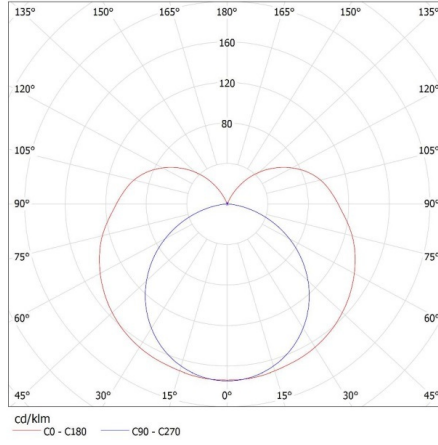

26362 ALDO 4LED 1X150

Лінійний світильник для ламп T8 LED

KANLUX S.A. (kat 26362) ALDO 4LED 1X150 + GLASSv2 / Krzywa rozsyłu światła (biegunowo)