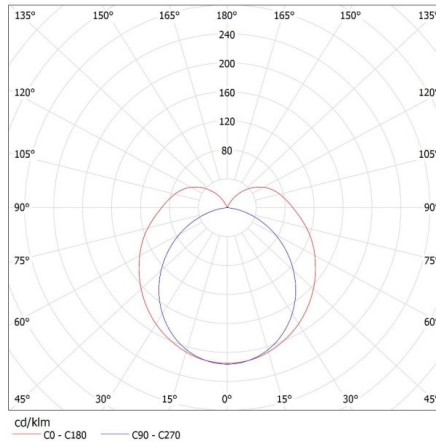

Висота коробки [см]: 12.5

Довжина коробки [см]: 155

Обсяг коробки [м³]: 0.040688

KANLUX S.A. (kat 26362) ALDO 4LED 1X150 + GLASSv4 / LDC (Polar)