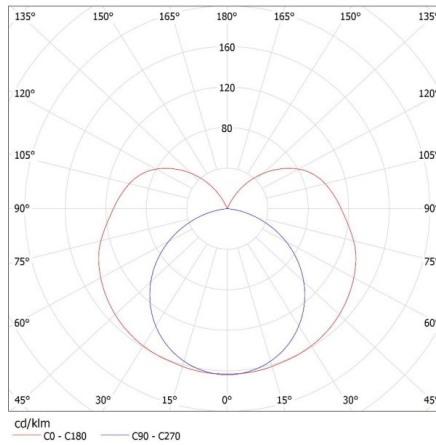

KANLUX S.A. (kat 26362) ALDO 4LED 1X150 + GLASSv3 / LDC (Polar)