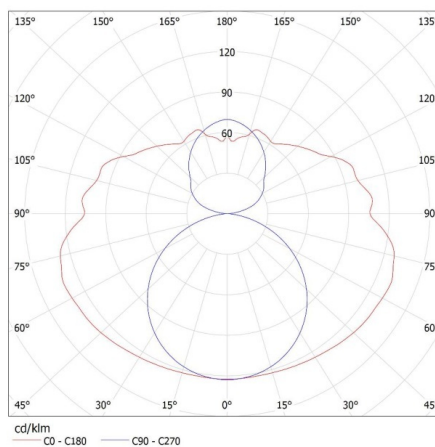

ДОДАТКОВІ ВІДОМОСТІ:

- Світильники призначені для джерел світла T8 LED 220-240 В~; 50/60 Гц з одностороннім блоком живлення

KANLUX S.A. (kat 26364) ALDO 4LED 2X120 + GLASSv4 / LDC (Polar)