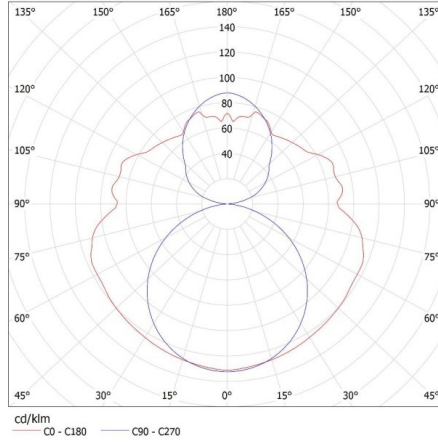

26364 ALDO 4LED 2X120

Лінійний світильник для ламп T8 LED

KANLUX S.A. (kat 26364) ALDO 4LED 2X120 + GLASSv2 / Krzywa rozsyłu światła (biegunowo)