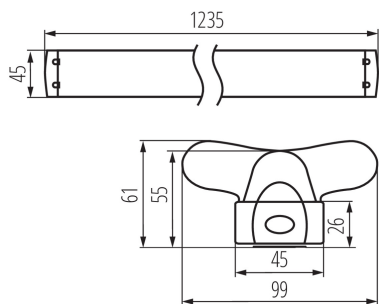

26364 ALDO 4LED 2X120

Лінійний світильник для ламп T8 LED

5905339263643

Kanlux ALDO 4LED — це родина світильників, призначених для світлодіодних ламп T8. Це настінно-стельові світильники, сучасної згладженої форми, котрі непомітно впишуться у будь-який інтер'єр.

ЗАГАЛЬНІ ДАНІ:

Колір: білий

Місце монтажу: для установки на стелі

Місце використання: всередині

Мінімальна відстань від освітленого об'єкта: 0,5m

Живлення світлодіодних люмінесцентних ламп T8: однобічний

Довжина (мм): 1235

Ширина (мм): 99.5

Висота (мм): 61.5

ТЕХНІЧНІ ХАРАКТЕРИСТИКИ:

Номинальна напруга (В): 220-240 AC

Номинальна частота (Гц): 50

Потужність максимальна (Вт): 2 x max 36

Клас захисту від ураження електричним струмом: I

Джерела світла: T8 LED

в комплекті джерело світла: ні

Цоколь: G13

Діапазон температури оточення, впливу якої може піддаватися продукт (°C): 5÷25

Матеріал корпусу: метал, пластмаса

Тип з'єднання: клемник гвинтовий

Діапазон перетинів застосовуваних кабелів [мм²]: 0,5-2,5

Ступінь IP: 20

ДАНІ ЛОГІСТИКИ:

Одиниця виміру: штука

Як упаковано: 16

Кількість штук в проміжній упаковці: 1

Кількість штук у груповій упаковці: 16

Вага нетто одиниці [г]: 540

Граматура [г]: 661.88

Довжина споживчої упаковки [см]: 123.5

Ширина споживчої упаковки [см]: 4.5

Висота споживчої упаковки [см]: 3

Вага коробки [кг]: 10.59008

Ширина коробки [см]: 21