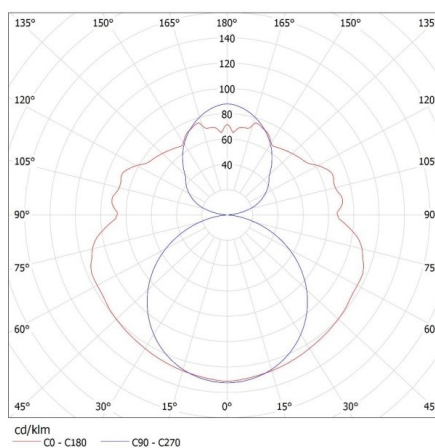

KANLUX S.A. (kat 26365) ALDO 4LED 2X150 + Miledo / Krzywa rozsyłu światła (biegunowo)

KANLUX S.A. (kat 26365) ALDO 4LED 2X150 + GLASSv2 / Krzywa rozsyłu światła (biegunowo)