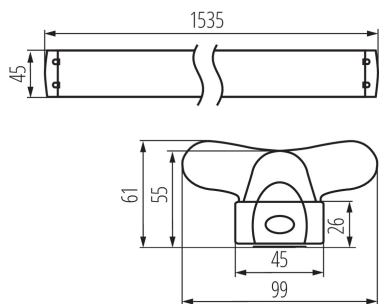

26365 ALDO 4LED 2X150

Лінійний світильник для ламп T8 LED

5905339263650

Kanlux ALDO 4LED — це родина світильників, призначених для світлодіодних ламп T8. Це настінно-стельові світильники, сучасної згладженої форми, котрі непомітно впишуться у будь-який інтер'єр.

ЗАГАЛЬНІ ДАНІ:

Колір: білий

Місце монтажу: для установки на стелі

Місце використання: всередині

Мінімальна відстань від освітленого об'єкта: 0,5m

Живлення світлодіодних люмінесцентних ламп T8: однобічний

Довжина (мм): 1535

Ширина (мм): 99.5

Висота (мм): 61.5

ТЕХНІЧНІ ХАРАКТЕРИСТИКИ:

Номинальна напруга (В): 220-240 AC

Номинальна частота (Гц): 50

Потужність максимальна (Вт): 2 x max 58

Клас захисту від ураження електричним струмом: I

Джерела світла: T8 LED

в комплекті джерело світла: ні

Цоколь: G13

Діапазон температури оточення, впливу якої може піддаватися продукт (°C): 5÷25

Матеріал корпусу: метал, пластмаса

Тип з'єднання: клемник гвинтовий

Діапазон перетинів застосовуваних кабелів [мм²]: 0,5-2,5

Ступінь IP: 20

ДАНІ ЛОГІСТИКИ:

Одиниця виміру: штука

Як упаковано: 16

Кількість штук в проміжній упаковці: 1

Кількість штук у груповій упаковці: 16

Вага нетто одиниці [г]: 680

Граматура [г]: 825.63

Довжина споживчої упаковки [см]: 153.5

Ширина споживчої упаковки [см]: 4.5

Висота споживчої упаковки [см]: 3

Вага коробки [кг]: 13.21008

Ширина коробки [см]: 21