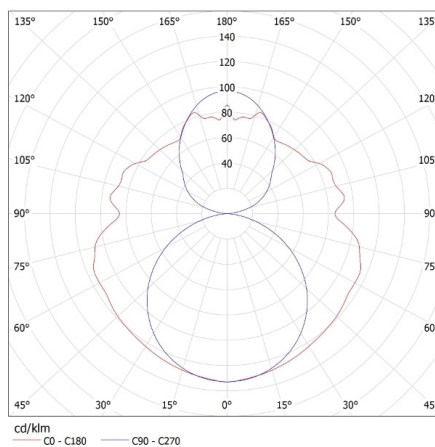

ДОДАТКОВІ ВІДОМОСТІ:

- Світильники призначені для джерел світла T8 LED 220-240 В~; 50/60 Гц з одностороннім блоком живлення

KANLUX S.A. (kat 26365) ALDO 4LED 2X150 + GLASSv3 / LDC (Polar)