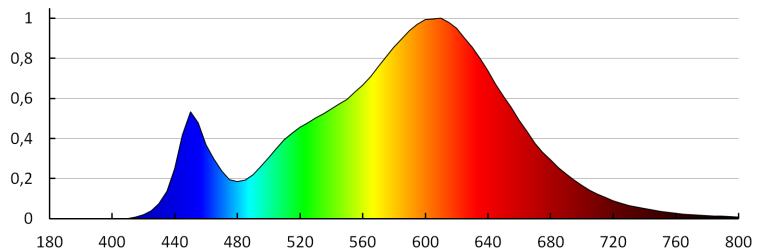

ДАНІ ЛОГІСТИКИ:

Як упаковано: 20

Кількість штук в проміжній упаковці: 1

Кількість штук у груповій упаковці: 20

Вага нетто одиниці [г]: 710

Граматура [г]: 925.5

Довжина споживчої упаковки [см]: 28.5

Ширина споживчої упаковки [см]: 5.5

Висота споживчої упаковки [см]: 28.5

Вага коробки [кг]: 18.51

Ширина коробки [см]: 58

Висота коробки [см]: 31

Довжина коробки [см]: 59

Обсяг коробки [м³]: 0.106082

KANLUX S.A. (kat 26440) VARSO LED 18W-WW-O / Krzywa rozsyłu światła (biegunowo)