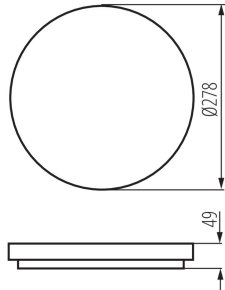

26440 VARSO LED 18W-WW-O

Світлодіодний світильник