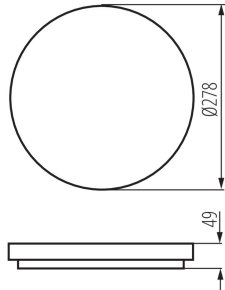

26441 VARSO LED 18W-NW-O

Світлодіодний світильник