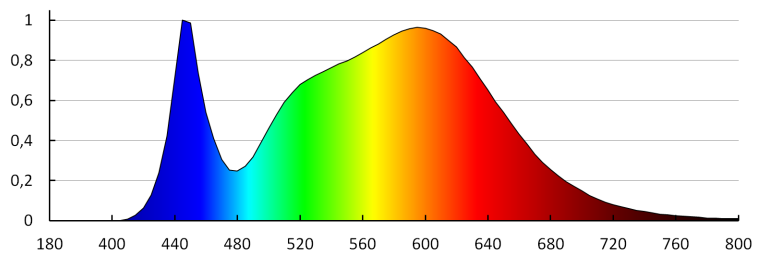

ДАНІ ЛОГІСТИКИ:

Як упаковано: 20

Кількість штук в проміжній упаковці: 1

Кількість штук у груповій упаковці: 20

Вага нетто одиниці [г]: 710

Граматура [г]: 925.5

Довжина споживчої упаковки [см]: 28.5

Ширина споживчої упаковки [см]: 5.5

Висота споживчої упаковки [см]: 28.5

Вага коробки [кг]: 18.51

Ширина коробки [см]: 58

Висота коробки [см]: 31

Довжина коробки [см]: 59

Обсяг коробки [м³]: 0.106082

KANLUX S.A. (kat 26441) VARSO LED 18W-NW-O / LDC (Polar)