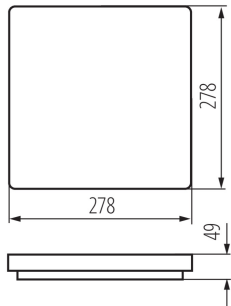

26443 VARSO LED 18W-NW-L

Світлодіодний світильник