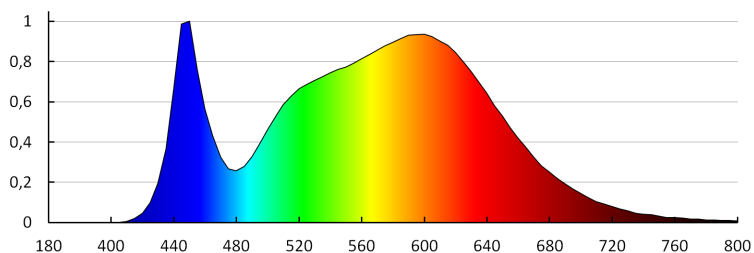

ДАНІ ЛОГІСТИКИ:

Як упаковано: 20

Кількість штук в проміжній упаковці: 1

Кількість штук у груповій упаковці: 20

Вага нетто одиниці [г]: 850

Граматура [г]: 1065.5

Довжина споживчої упаковки [см]: 28.5

Ширина споживчої упаковки [см]: 5.5

Висота споживчої упаковки [см]: 28.5

Вага коробки [кг]: 21.31

Ширина коробки [см]: 58

Висота коробки [см]: 31

Довжина коробки [см]: 59

Обсяг коробки [м³]: 0.106082

KANLUX S.A. (kat 26443) VARSO LED 18W-NW-L / LDC (Polar)