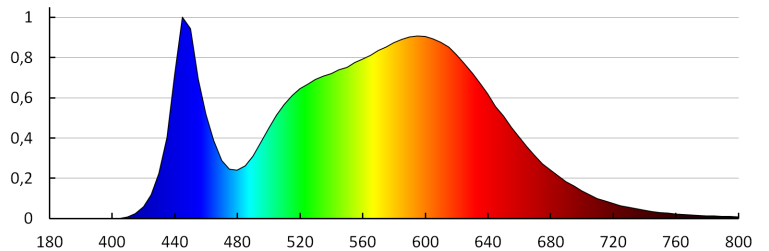

ДАНІ ЛОГІСТИКИ:

Як упаковано: 10

Кількість штук в проміжній упаковці: 1

Кількість штук у груповій упаковці: 10

Кількість штук в шарі на піддоні: 40

Вага нетто одиниці [г]: 900

Граматура [г]: 1178

Довжина споживчої упаковки [см]: 33.5

Ширина споживчої упаковки [см]: 5.5

Висота споживчої упаковки [см]: 33.5

Вага коробки [кг]: 11.78

Ширина коробки [см]: 35

Висота коробки [см]: 36.5

Довжина коробки [см]: 57

Обсяг коробки [м³]: 0.072818

KANLUX S.A. (kat 26445) VARSO LED 24W-NW-O / LDC (Polar)