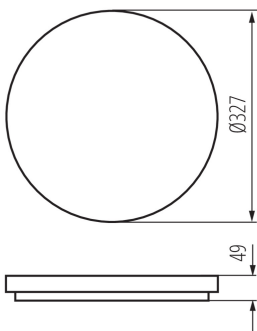

Світлодіодний світильник

5905339264459

Kanlux VARSO LED — це родина герметичних стельових світильників зі вбудованим світлодіодним джерелом світла. Це чудова пропозиція як для великих інвестиційних проектів (житлові кооперативи, готелі), так і для приватних домогосподарств, де вимагається підвищена стійкість до впливу вологи (IP54).

ЗАГАЛЬНІ ДАНІ:

Колір: білий

Місце монтажу: для установки на стелі

Місце використання: всередині і зовні

Мінімальна відстань від освітленого об'єкта: 0,5m

Можливість співпраці з притемнювачем: ні

Висота (мм): 49

Діаметр (мм): 327

Вміст ртуті: ні

Зінтегроване люмінесцентне джерело світла: так

ТЕХНІЧНІ ХАРАКТЕРИСТИКИ:

Номинальна напруга (В): 220-240 AC

Номинальна частота (Гц): 50

Потужність максимальна (Вт): 24

Клас захисту від ураження електричним струмом: II

Матеріал плафону: пластмаса

Тип діода: LED SMD

Світловий потік світильника [лм]: 2280

Корисний світловий потік джерела світла Фіусе [лм]: 2800

Корисний світловий потік джерела світла Фіусе [лм]: у кулі (360°)

Колір лампи: біла

Корельована колірна температура [K]: 4000

Послідовність кольору в еліпсах МакАдама: ≤6

Індекс кольоропередачі: 80

Тривалість роботи (год): 20000

Коефіцієнт утримання світлового потоку в кінці номінального періоду тривалості роботи: L70B50

Кількість циклів ввімкнути/вимкнути: ≥20000

Кут освітлення (°): 120

Світлова ефективність лампи (лм/Вт): 95

Діапазон температури оточення, впливу якої може піддаватися продукт (°C): -20÷35

Матеріал корпусу: пластмаса

Тип з'єднання: клемник самозатискний

Діапазон перетинів застосовуваних кабелів [мм²]: