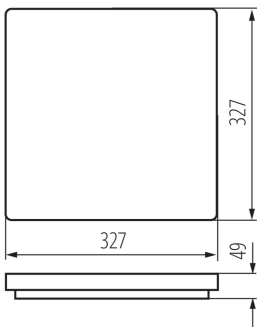

Світлодіодний світильник

5905339264473

Kanlux VARSO LED — це родина герметичних стельових світильників зі вбудованим світлодіодним джерелом світла. Це чудова пропозиція як для великих інвестиційних проектів (житлові кооперативи, готелі), так і для приватних домогосподарств, де вимагається підвищена стійкість до впливу вологи (IP54).

ЗАГАЛЬНІ ДАНІ:

Колір: білий

Місце монтажу: для установки на стелі

Місце використання: всередині і зовні

Мінімальна відстань від освітленого об'єкта: 0,5m

Можливість співпраці з притемнювачем: ні

Вміст ртуті: ні

Зінтегроване люмінісцентне джерело світла: так

ТЕХНІЧНІ ХАРАКТЕРИСТИКИ:

Номинальна напруга (В): 220-240 AC

Номинальна частота (Гц): 50/60

Потужність максимальна (Вт): 24

Клас захисту від ураження електричним струмом: II

Матеріал плафону: пластмаса

Тип діода: LED SMD

Світловий потік світильника [лм]: 2280

Корисний світловий потік джерела світла Фісе [лм]: 2800

Корисний світловий потік джерела світла Фісе [лм]: у кулі (360°)

Колір лампи: біла

Корельована колірна температура [K]: 4000

Послідовність кольору в еліпсах МакАдама: ≤6

Індекс кольоропередачі: 80

Тривалість роботи (год): 20000

Коефіцієнт утримання світлового потоку в кінці номінального періоду тривалості роботи: L70B50

Кількість циклів ввімкнуті/вимкнуті: ≥20000

Кут освітлення (°): 120

Світлова ефективність лампи (лм/Вт): 95

Діапазон температури оточення, впливу якої може піддаватися продукт (°C): -20÷35

Матеріал корпусу: пластмаса

Тип з'єднання: клемник самозатискний

Діапазон перетинів застосовуваних кабелів [мм²]: 0,5-2,5

Тривалість нагріву лампи (с): ≤1