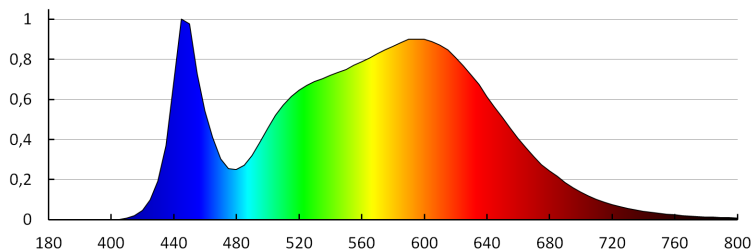

ДАНІ ЛОГІСТИКИ:

Як упаковано: 10
Кількість штук в проміжній упаковці: 1
Кількість штук у груповій упаковці: 10
Кількість штук в шарі на піддоні: 40
Вага нетто одиниці [г]: 1100
Граматура [г]: 1378
Довжина споживчої упаковки [см]: 33.5
Ширина споживчої упаковки [см]: 5.5
Висота споживчої упаковки [см]: 33.5
Вага коробки [кг]: 13.78
Ширина коробки [см]: 35
Висота коробки [см]: 36.5
Довжина коробки [см]: 57
Обсяг коробки [м³]: 0.072818

KANLUX S.A. (kat 26447) VARSO LED 24W-NW-L / LDC (Polar)