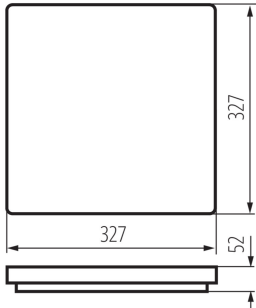

Світлодіодний світильник