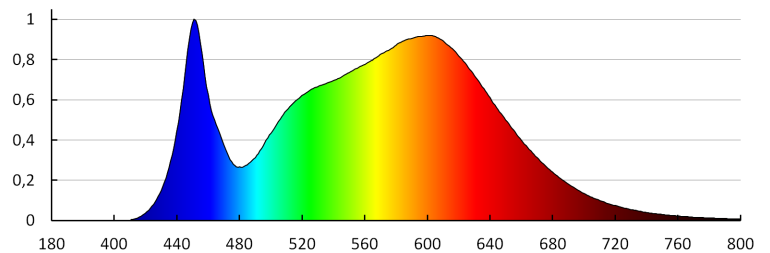

ДАНІ ЛОГІСТИКИ:

Як упаковано: 10

Кількість штук в проміжній упаковці: 1

Кількість штук у груповій упаковці: 10

Вага нетто одиниці [г]: 1248

Граматура [г]: 1500

Довжина споживчої упаковки [см]: 33.5

Ширина споживчої упаковки [см]: 5.5

Висота споживчої упаковки [см]: 33.5

Вага коробки [кг]: 15

Ширина коробки [см]: 35.5

Висота коробки [см]: 35.5

Довжина коробки [см]: 57

Обсяг коробки [м³]: 0.071834

KANLUX S.A. (kat 26449) VARSO HI 36W-NW-L / LDC (Polar)