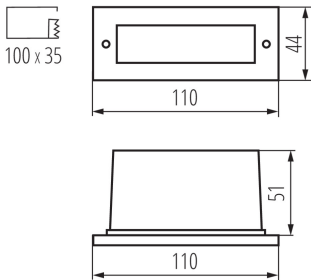

Вбудований світильник

5905339264633

Kanlux TAXI SMD — це світлодіодний акцентний світильник. Може встановлюватися як всередині будівель, так і зовні (IP54). Це ідеальне рішення для додаткового декоративного освітлення сходів або сходових майданчиків.

ЗАГАЛЬНІ ДАНІ:

Колір: хром матовий

Місце монтажу: для вбудовування в стіні

Місце використання: всередині і зовні

Мінімальна відстань від освітленого об'єкта: 0,1m

Можливість співпраці з притемнювачем: ні

Довжина (мм): 110

Ширина (мм): 50

Висота (мм): 44

Зінтегроване люмінесцентне джерело світла: так

ТЕХНІЧНІ ХАРАКТЕРИСТИКИ:

Номинальна напруга (В): 220-240 AC

Номинальна частота (Гц): 50

Потужність максимальна (Вт): 0.6

Клас захисту від ураження електричним струмом: I

Тип діода: LED SMD

Світловий потік (лм): 10

Колір лампи: біла

Корельована колірна температура [K]: 4000

Послідовність кольору в еліпсах МакАдама: ≤ 6

Індекс кольоропередачі: 80

Тривалість роботи (год): 20000

Кількість циклів ввімкнуті/вимкнуті: ≥ 10000

Світлова ефективність лампи (лм/Вт): 17

Діапазон температури оточення, впливу якої може піддаватися продукт (°C): -20÷35

Матеріал корпусу: метал

Матеріал панелі / каркасу: нержавіюча сталь

Матеріал захисного скла: скло

Тип з'єднання: Вільні кінці проводів

Довжина проводу (м): 0.22

Перетин кабелю [мм²]: 0.75

Тривалість нагріву лампи (с): ≤ 1

Тривалість запалювання лампи (с): $\leq 0,5$

Ступінь IP: 54