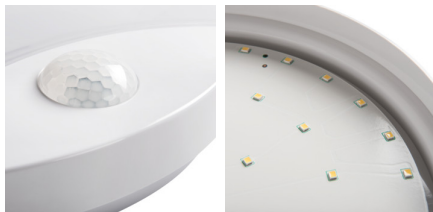

Світлодіодний світильник

5905339265203

Стельовий світильник Kanlux SANSO LED з вбудованим датчиком руху PIR дозволяє відрегулювати його відповідно до ваших потреб. Його також відрізняє підвищена міцність (IP 44), завдяки чому його внутрішня частина захищена від пилу та бруду.

ЗАГАЛЬНІ ДАНІ:

Колір: білий

Місце монтажу: для установки на стіні, для установки на стелі

Місце використання: всередині і зовні

Мінімальна відстань від освітленого об'єкта: 0,5m

Можливість співпраці з притемнювачем: ні

Потужність максимальна (Вт): 15

Клас захисту від ураження електричним струмом: II

Матеріал плафону: PC

Тип діода: LED SMD

Світловий потік світильника [лм]: 1250

Корисний світловий потік джерела світла Фісе [лм]: 2000