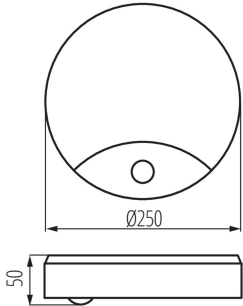

Світлодіодний світильник