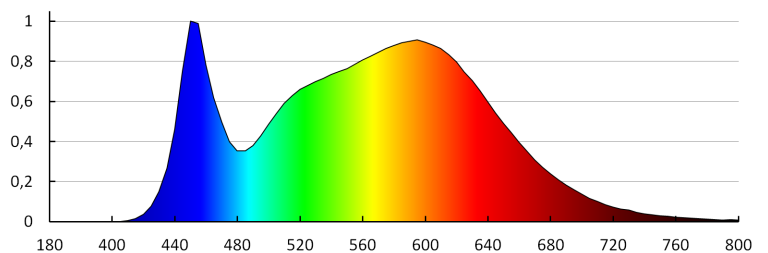

Висота споживчої упаковки [см]: 25.5

Вага коробки [кг]: 6.88

Ширина коробки [см]: 27

Висота коробки [см]: 28

Довжина коробки [см]: 66

Обсяг коробки [м³]: 0.049896

ДОДАТКОВІ ВІДОМОСТІ:

- 5 років Гарантії на умовах гарантійної заяви, доступної на веб-сайті