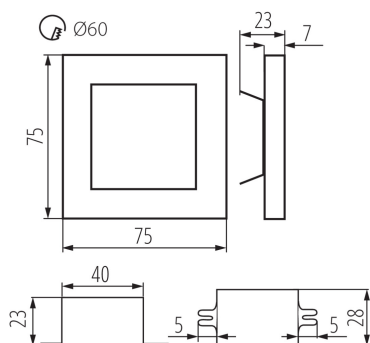

Kanlux APUS - це сучасний дизайн у поєднанні з привабливим світловим ефектом. Чудова ідея для підсвічування сходів і коридорів або для того, щоб підкреслити дизайн приміщень. Унікальний дизайн світильника забезпечує рівномірне випромінювання світла. Версія AC оснащена джерелом живлення 230 В, яке поміщене в коробці, а версія PIR оснащена датчиком руху. Датчик виявляє рух / включає освітлення незалежно від інтенсивності навколишнього освітлення.

ЗАГАЛЬНІ ДАНІ:

Для настінного монтажу: так

Колір: чорний

Місце монтажу: для вбудовування в стіні

Місце використання: всередині

Мінімальна відстань від освітленого об'єкта: 0,1м

Можливість співпраці з притемнювачем: ні

Блок живлення в комплекті: так

Довжина (мм): 75

Ширина (мм): 23

Висота (мм): 75

Необхідний діаметр монтажної коробки (Øмм): 60

Розміри монтажного отвору (мм): 60

Зінтегроване люмінесцентне джерело світла: так

ТЕХНІЧНІ ХАРАКТЕРИСТИКИ:

Номинальна напруга (В): 220-240 AC

Номинальна частота (Гц): 50

Потужність максимальна (Вт): 1.3

Клас захисту від ураження електричним струмом: II

Тип діода: LED SMD

Світловий потік (лм): 14

Колір лампи: біла

Корельована колірна температура [K]: 4000

Послідовність кольору в еліпсах МакАдама: ≤6

Індекс кольоропередачі: 80

Тривалість роботи (год): 50000

Кількість циклів ввімкнуті/вимкнуті: ≥20000

Світлова ефективність лампи (лм/Вт): 11

Діапазон температури оточення, впливу якої може піддаватися продукт (°C): 5÷25

Матеріал корпусу: нержавіюча шліфована сталь, пластмаса

Тип з'єднання: Вільні кінці проводів

Довжина проводу (м): 0.18