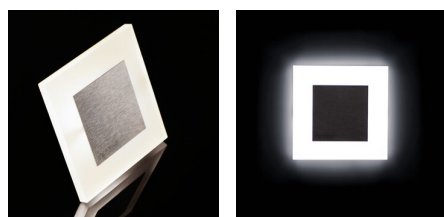

Світлодіодний сходовий світильник

5905339265364

APUS LED B, APUS LED AC B

Kanlux APUS - це сучасний дизайн у поєднанні з привабливим світловим ефектом. Чудова ідея для підсвічування сходів і коридорів або для того, щоб підкреслити дизайн приміщень. Унікальний дизайн світильника забезпечує рівномірне випромінювання світла. Версія AC оснащена джерелом живлення 230 В, яке поміщене в коробці, а версія PIR оснащена датчиком руху. Датчик виявляє рух / включає освітлення незалежно від інтенсивності навколишнього освітлення.

ЗАГАЛЬНІ ДАНІ:

Для настінного монтажу: так

Колір: чорний

Місце монтажу: для вбудовування в стіні

Місце використання: всередині

Мінімальна відстань від освітленого об'єкта: 0,1м

Можливість співпраці з притемнювачем: ні

Світлова ефективність лампи (лм/Вт): 11

Діапазон температури оточення, впливу якої може піддаватися продукт (°C): 5÷25

Матеріал корпусу: нержавіюча шліфована сталь, пластмаса

Тип з'єднання: Вільні кінці проводів