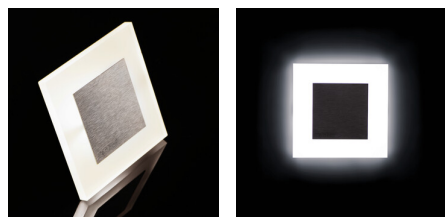

Світлодіодний сходовий світильник

5905339265371

APUS LED AC

Kanlux APUS - це сучасний дизайн у поєднанні з привабливим світловим ефектом. Чудова ідея для підсвічування сходів і коридорів або для того, щоб підкреслити дизайн приміщень. Унікальний дизайн світильника забезпечує рівномірне випромінювання світла. Версія AC оснащена джерелом живлення 230 В, яке поміщене в коробці, а версія PIR оснащена датчиком руху. Датчик виявляє рух / включає освітлення незалежно від інтенсивності навколишнього освітлення.

### ЗАГАЛЬНІ ДАНІ:

**Для настінного монтажу:** так

**Колір:** чорний

**Місце монтажу:** для вбудовування в стіні

**Місце використання:** всередині

**Мінімальна відстань від освітленого об'єкта:** 0,1м

**Можливість співпраці з притемнювачем:** ні