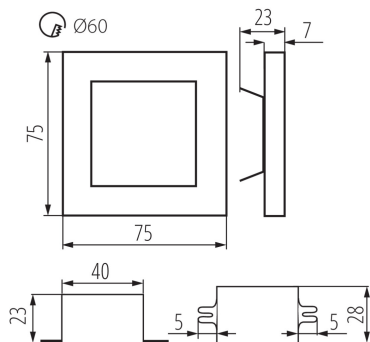

Kanlux APUS - це сучасний дизайн у поєднанні з привабливим світловим ефектом. Чудова ідея для підсвічування сходів і коридорів або для того, щоб підкреслити дизайн приміщень. Унікальний дизайн світильника забезпечує рівномірне випромінювання світла. Версія AC оснащена джерелом живлення 230 В, яке поміщене в коробці, а версія PIR оснащена датчиком руху. Датчик виявляє рух / включає освітлення незалежно від інтенсивності навколишнього освітлення.

ЗАГАЛЬНІ ДАНІ:

Для настінного монтажу: так

Колір: чорний

Місце монтажу: для вбудовування в стіні

Місце використання: всередині

Мінімальна відстань від освітленого об'єкта: 0,1м

Можливість співпраці з притемнювачем: ні

Блок живлення в комплекті: так

Довжина (мм): 75

Ширина (мм): 23

Висота (мм): 75

Необхідний діаметр монтажної коробки (Øмм): 60

Розміри монтажного отвору (мм): 60

Зінтегроване люмінесцентне джерело світла: так

ТЕХНІЧНІ ХАРАКТЕРИСТИКИ:

Номинальна напруга (В): 220-240 AC

Номинальна частота (Гц): 50

Потужність максимальна (Вт): 1.3

Клас захисту від ураження електричним струмом: II

Тип діода: LED SMD

Світловий потік (лм): 13

Колір лампи: теплий білий

Корельована колірна температура [K]: 3000

Послідовність кольору в еліпсах МакАдама: ≤6

Індекс кольоропередачі: 80

Тривалість роботи (год): 50000

Кількість циклів ввімкнуті/вимкнуті: ≥20000

Світлова ефективність лампи (лм/Вт): 10

Діапазон температури оточення, впливу якої може піддаватися продукт (°C): 5÷25

Матеріал корпусу: нержавіюча шліфована сталь, пластмаса

Тип з'єднання: Вільні кінці проводів

Довжина проводу (м): 0.18