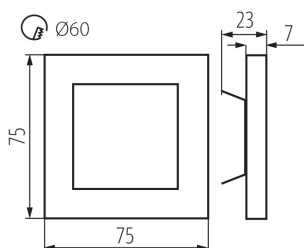

Kanlux APUS - це сучасний дизайн у поєднанні з привабливим світловим ефектом. Чудова ідея для підсвічування сходів і коридорів або для того, щоб підкреслити дизайн приміщень. Унікальний дизайн світильника забезпечує рівномірне випромінювання світла. Версія AC оснащена джерелом живлення 230 В, яке поміщене в коробці, а версія PIR оснащена датчиком руху. Датчик виявляє рух / включає освітлення незалежно від інтенсивності навколишнього освітлення.

ЗАГАЛЬНІ ДАНІ:

Для настінного монтажу: так

Колір: чорний

Місце монтажу: для вбудовування в стіні

Місце використання: всередині

Мінімальна відстань від освітленого об'єкта: 0,1м

Можливість співпраці з притемнювачем: ні

Довжина (мм): 75

Ширина (мм): 23

Висота (мм): 75

Необхідний діаметр монтажної коробки (Øмм): 60

Розміри монтажного отвору (мм): 60

Зінтегроване люмінесцентне джерело світла: так

ТЕХНІЧНІ ХАРАКТЕРИСТИКИ:

Номинальна напруга (В): 12 DC

Потужність максимальна (Вт): 0.8

Клас захисту від ураження електричним струмом: III

Тип діода: LED SMD

Світловий потік (лм): 14

Колір лампи: біла

Корельована колірна температура [K]: 4000

Послідовність кольору в еліпсах МакАдама: ≤6

Індекс кольоропередачі: 80

Тривалість роботи (год): 50000

Кількість циклів ввімкнуті/вимкнуті: ≥20000

Світлова ефективність лампи (лм/Вт): 18

Діапазон температури оточення, впливу якої може піддаватися продукт (°C): 5÷25

Матеріал корпусу: нержавіюча шліфувана сталь, пластмаса

Тип з'єднання: Вільні кінці проводів

Довжина проводу (м): 0.18

Тривалість нагріву лампи (с): ≤1

Тривалість запалювання лампи (с): ≤0,5