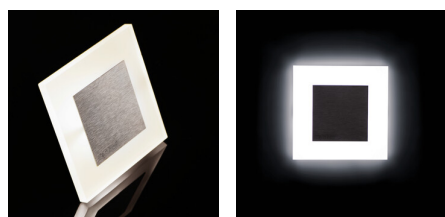

Світлодіодний сходовий світильник

5905339265388

APUS LED AC

Kanlux APUS - це сучасний дизайн у поєднанні з привабливим світловим ефектом. Чудова ідея для підсвічування сходів і коридорів або для того, щоб підкреслити дизайн приміщень. Унікальний дизайн світильника забезпечує рівномірне випромінювання світла. Версія AC оснащена джерелом живлення 230 В, яке поміщене в коробці, а версія PIR оснащена датчиком руху. Датчик виявляє рух / включає освітлення незалежно від інтенсивності навколишнього освітлення.

### ЗАГАЛЬНІ ДАНІ:

**Для настінного монтажу:** так

**Колір:** чорний

**Місце монтажу:** для вбудовування в стіні

**Місце використання:** всередині

**Мінімальна відстань від освітленого об'єкта:** 0,1м

**Можливість співпраці з притемнювачем:** ні