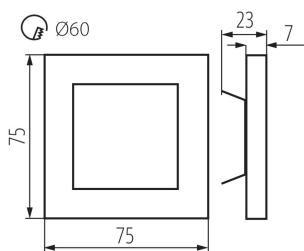

Kanlux APUS - це сучасний дизайн у поєднанні з привабливим світловим ефектом. Чудова ідея для підсвічування сходів і коридорів або для того, щоб підкреслити дизайн приміщень. Унікальний дизайн світильника забезпечує рівномірне випромінювання світла. Версія AC оснащена джерелом живлення 230 В, яке поміщене в коробці, а версія PIR оснащена датчиком руху. Датчик виявляє рух / включає освітлення незалежно від інтенсивності навколишнього освітлення.

ЗАГАЛЬНІ ДАНІ:

Для настінного монтажу: так

Колір: чорний

Місце монтажу: для вбудовування в стіні

Місце використання: всередині

Мінімальна відстань від освітленого об'єкта: 0,1м

Можливість співпраці з притемнювачем: ні

Довжина (мм): 75

Ширина (мм): 23

Висота (мм): 75

Необхідний діаметр монтажної коробки (Øмм): 60

Розміри монтажного отвору (мм): 60

Зінтегроване люмінесцентне джерело світла: так

ТЕХНІЧНІ ХАРАКТЕРИСТИКИ:

Номинальна напруга (В): 12 DC

Потужність максимальна (Вт): 0.8

Клас захисту від ураження електричним струмом: III

Тип діода: LED SMD

Світловий потік (лм): 13

Колір лампи: теплий білий

Корельована колірна температура [K]: 3000

Послідовність кольору в еліпсах МакАдама: ≤6

Індекс кольоропередачі: 80

Тривалість роботи (год): 50000

Кількість циклів ввімкнуті/вимкнуті: ≥20000

Світлова ефективність лампи (лм/Вт): 16

Діапазон температури оточення, впливу якої може піддаватися продукт (°C): 5÷25

Матеріал корпусу: нержавіюча шліфувана сталь, пластмаса

Тип з'єднання: Вільні кінці проводів

Довжина проводу (м): 0.18

Тривалість нагріву лампи (с): ≤1

Тривалість запалювання лампи (с): ≤0,5