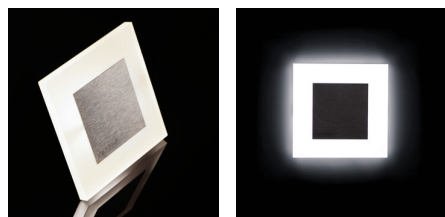

APUS LED B

Kanlux APUS - це сучасний дизайн у поєднанні з привабливим світловим ефектом. Чудова ідея для підсвічування сходів і коридорів або для того, щоб підкреслити дизайн приміщень. Унікальний дизайн світильника забезпечує рівномірне випромінювання світла. Версія AC оснащена джерелом живлення 230 В, яке поміщене в коробці, а версія PIR оснащена датчиком руху. Датчик виявляє рух / включає освітлення незалежно від інтенсивності навколишнього освітлення.

ЗАГАЛЬНІ ДАНІ:

Для настінного монтажу: так

Колір: чорний

Місце монтажу: для вбудовування в стіні

Місце використання: всередині

Мінімальна відстань від освітленого об'єкта: 0,1м

Можливість співпраці з притемнювачем: ні