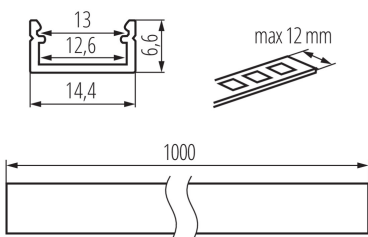

26544 PROFILO J

Алюмінієвий профіль

5905339265449

ЗАГАЛЬНІ ДАНІ:

Колір: anodowany
Довжина (мм): 1000
Ширина (мм): 14.4
Висота (мм): 6.6

ТЕХНІЧНІ ХАРАКТЕРИСТИКИ:

Матеріал: сплав алюмінію

ДАНІ ЛОГІСТИКИ:

Одиниця виміру: комплект
Як упаковано: 10
Кількість штук в проміжній упаковці: 1
Кількість штук у груповій упаковці: 10
Вага нетто одиниці [г]: 640
Граматура [г]: 822
Довжина споживчої упаковки [см]: 106
Ширина споживчої упаковки [см]: 6.5
Висота споживчої упаковки [см]: 6.5
Вага коробки [кг]: 8.22
Ширина коробки [см]: 34
Висота коробки [см]: 14
Довжина коробки [см]: 107.5
Обсяг коробки [м³]: 0.05117