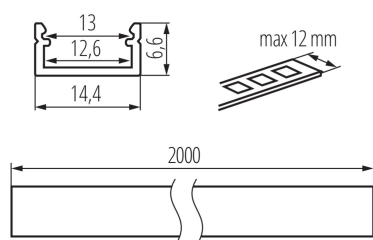

Алюмінієвий профіль

5905339265456

ЗАГАЛЬНІ ДАНІ:

Колір: anodowany
Довжина (мм): 2000
Ширина (мм): 14.4
Висота (мм): 6.6

ТЕХНІЧНІ ХАРАКТЕРИСТИКИ:

Матеріал: сплав алюмінію

ДАНІ ЛОГІСТИКИ:

Одиниця виміру: комплект
Як упаковано: 10
Кількість штук в проміжній упаковці: 1
Кількість штук у груповій упаковці: 10
Вага нетто одиниці [г]: 1280
Граматура [г]: 1651
Довжина споживчої упаковки [см]: 205
Ширина споживчої упаковки [см]: 6.5
Висота споживчої упаковки [см]: 6.5
Вага коробки [кг]: 16.51
Ширина коробки [см]: 34
Висота коробки [см]: 14
Довжина коробки [см]: 207
Обсяг коробки [м³]: 0.098532