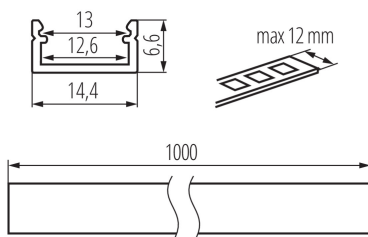

26546 PROFILO J-W

Алюмінієвий профіль

5905339265463

ЗАГАЛЬНІ ДАНІ:

Колір: білий

Довжина (мм): 1000

Ширина (мм): 14.4

Висота (мм): 6.6

ТЕХНІЧНІ ХАРАКТЕРИСТИКИ:

Матеріал: сплав алюмінію

ДАНІ ЛОГІСТИКИ:

Одиниця виміру: комплект

Як упаковано: 10

Кількість штук в проміжній упаковці: 1

Кількість штук у груповій упаковці: 10

Вага нетто одиниці [г]: 680

Граматура [г]: 870

Довжина споживчої упаковки [см]: 106

Ширина споживчої упаковки [см]: 6.5

Висота споживчої упаковки [см]: 6.5

Вага коробки [кг]: 8.7

Ширина коробки [см]: 34

Висота коробки [см]: 14

Довжина коробки [см]: 107.5