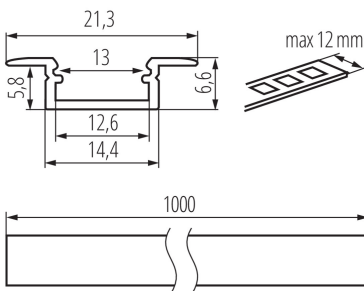

26548 PROFILO K

Алюмінієвий профіль

5905339265487

ЗАГАЛЬНІ ДАНІ:

Колір: anodowany
Довжина (мм): 1000
Ширина (мм): 21.3
Висота (мм): 6.6

ТЕХНІЧНІ ХАРАКТЕРИСТИКИ:

Матеріал: сплав алюмінію

ДАНІ ЛОГІСТИКИ:

Одиниця виміру: комплект
Як упаковано: 10
Кількість штук в проміжній упаковці: 1
Кількість штук у груповій упаковці: 10
Вага нетто одиниці [г]: 740
Граматура [г]: 930
Довжина споживчої упаковки [см]: 106
Ширина споживчої упаковки [см]: 6.5
Висота споживчої упаковки [см]: 6.5
Вага коробки [кг]: 9.3
Ширина коробки [см]: 34
Висота коробки [см]: 14
Довжина коробки [см]: 107.5
Обсяг коробки [м³]: 0.05117