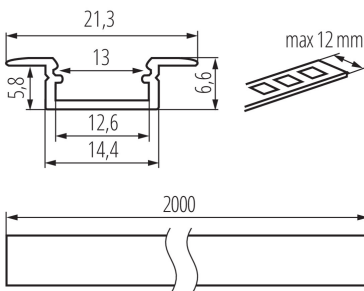

26549 PROFILO K 2m

Алюмінієвий профіль

5905339265494

ЗАГАЛЬНІ ДАНІ:

Колір: anodowany
Довжина (мм): 2000
Ширина (мм): 21.3
Висота (мм): 6.6

ТЕХНІЧНІ ХАРАКТЕРИСТИКИ:

Матеріал: сплав алюмінію

ДАНІ ЛОГІСТИКИ:

Одиниця виміру: комплект
Як упаковано: 10
Кількість штук в проміжній упаковці: 1
Кількість штук у груповій упаковці: 10
Вага нетто одиниці [г]: 1480
Граматура [г]: 1851
Довжина споживчої упаковки [см]: 205
Ширина споживчої упаковки [см]: 6.5
Висота споживчої упаковки [см]: 6.5
Вага коробки [кг]: 18.51
Ширина коробки [см]: 34
Висота коробки [см]: 14
Довжина коробки [см]: 207
Обсяг коробки [м³]: 0.098532