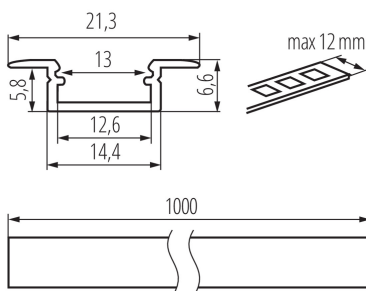

26550 PROFILO K-W

Алюмінієвий профіль

5905339265500

ЗАГАЛЬНІ ДАНІ:

Колір: білий

Довжина (мм): 1000

Ширина (мм): 21.3

Висота (мм): 6.6

ТЕХНІЧНІ ХАРАКТЕРИСТИКИ:

Матеріал: сплав алюмінію

ДАНІ ЛОГІСТИКИ:

Одиниця виміру: комплект

Як упаковано: 10

Кількість штук в проміжній упаковці: 1

Кількість штук у груповій упаковці: 10

Вага нетто одиниці [г]: 760

Граматура [г]: 950

Довжина споживчої упаковки [см]: 106

Ширина споживчої упаковки [см]: 6.5

Висота споживчої упаковки [см]: 6.5

Вага коробки [кг]: 9.5

Ширина коробки [см]: 34

Висота коробки [см]: 14

Довжина коробки [см]: 107.5