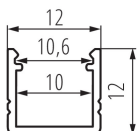

26552 PROFILO F

Алюмінієвий профіль

5905339265524

ЗАГАЛЬНІ ДАНІ:

Колір: anodowany

Довжина (мм): 1000

Ширина (мм): 12

Висота (мм): 12

ТЕХНІЧНІ ХАРАКТЕРИСТИКИ:

Матеріал: сплав алюмінію

ДАНІ ЛОГІСТИКИ:

Одиниця виміру: комплект

Як упаковано: 10

Кількість штук в проміжній упаковці: 1

Кількість штук у груповій упаковці: 10

Вага нетто одиниці [г]: 870

Граматура [г]: 1060

Довжина споживчої упаковки [см]: 106

Ширина споживчої упаковки [см]: 6.5

Висота споживчої упаковки [см]: 6.5

Вага коробки [кг]: 10.6

Ширина коробки [см]: 34

Висота коробки [см]: 14

Довжина коробки [см]: 107.5