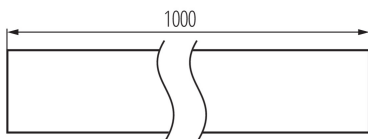

26552 PROFILO F

Алюмінієвий профіль

5905339265524

ЗАГАЛЬНІ ДАНІ:

Колір: anodowany

Довжина (мм): 1000

Ширина (мм): 12

Висота (мм): 12

ТЕХНІЧНІ ХАРАКТЕРИСТИКИ:

Матеріал: сплав алюмінію

ДАНІ ЛОГІСТИКИ:

Одиниця виміру: комплект

Як упаковано: 10

Кількість штук в проміжній упаковці: 1

Кількість штук у груповій упаковці: 10

Вага нетто одиниці [г]: 870

Граматура [г]: 1060

Довжина споживчої упаковки [см]: 106

Ширина споживчої упаковки [см]: 6.5

Висота споживчої упаковки [см]: 6.5

Вага коробки [кг]: 10.6

Ширина коробки [см]: 34

Висота коробки [см]: 14

Довжина коробки [см]: 107.5