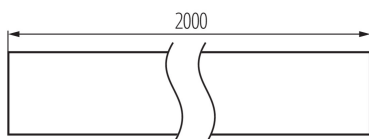

### ЗАГАЛЬНІ ДАНІ:

**Колір:** anodowany  
**Довжина (мм):** 2000  
**Ширина (мм):** 12  
**Висота (мм):** 12