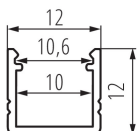

### ЗАГАЛЬНІ ДАНІ:

**Колір:** anodowany  
**Довжина (мм):** 2000  
**Ширина (мм):** 12  
**Висота (мм):** 12

### ДАНІ ЛОГІСТИКИ:

**Одиниця виміру:** комплект  
**Як упаковано:** 10  
**Кількість штук в проміжній упаковці:** 1  
**Кількість штук у груповій упаковці:** 10  
**Вага нетто одиниці [г]:** 1740  
**Граматура [г]:** 2111  
**Довжина споживчої упаковки [см]:** 205  
**Ширина споживчої упаковки [см]:** 6.5  
**Висота споживчої упаковки [см]:** 6.5  
**Вага коробки [кг]:** 21.11  
**Ширина коробки [см]:** 34  
**Висота коробки [см]:** 14  
**Довжина коробки [см]:** 207  
**Обсяг коробки [м<sup>3</sup>]:** 0.098532