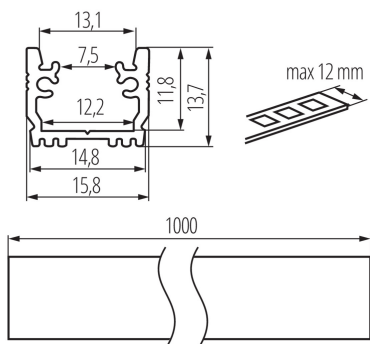

26558 PROFILO G

Алюмінієвий профіль

5905339265586

ЗАГАЛЬНІ ДАНІ:

Колір: anodowany
Довжина (мм): 1000
Ширина (мм): 15.8
Висота (мм): 13.7

ТЕХНІЧНІ ХАРАКТЕРИСТИКИ:

Матеріал: сплав алюмінію

ДАНІ ЛОГІСТИКИ:

Одиниця виміру: комплект
Як упаковано: 10
Кількість штук в проміжній упаковці: 1
Кількість штук у груповій упаковці: 10
Вага нетто одиниці [г]: 1620
Граматура [г]: 1810
Довжина споживчої упаковки [см]: 106
Ширина споживчої упаковки [см]: 6.5
Висота споживчої упаковки [см]: 6.5
Вага коробки [кг]: 18.1
Ширина коробки [см]: 34
Висота коробки [см]: 14
Довжина коробки [см]: 107.5
Обсяг коробки [м³]: 0.05117