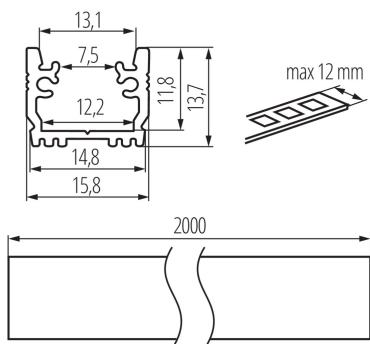

Алюмінієвий профіль

5905339265593

ЗАГАЛЬНІ ДАНІ:

Колір: anodowany
Довжина (мм): 2000
Ширина (мм): 15.8
Висота (мм): 13.7

ТЕХНІЧНІ ХАРАКТЕРИСТИКИ:

Матеріал: сплав алюмінію

ДАНІ ЛОГІСТИКИ:

Одиниця виміру: комплект
Як упаковано: 10
Кількість штук в проміжній упаковці: 1
Кількість штук у груповій упаковці: 10
Вага нетто одиниці [г]: 3240
Граматура [г]: 1985
Довжина споживчої упаковки [см]: 205
Ширина споживчої упаковки [см]: 6.5
Висота споживчої упаковки [см]: 6.5
Вага коробки [кг]: 19.85
Ширина коробки [см]: 34
Висота коробки [см]: 14
Довжина коробки [см]: 207
Обсяг коробки [м³]: 0.098532

26598 HANDLE G

Ручка кріплення -алюмінієвий профіль, HANDLE G (26598)

26592 STOPPER G

Заглушки до алюмінієвого профіля, STOPPER G (26592)

26602 SEALINGS G

Ущільнююча прокладка до алюмінієвого профіля, SEALINGS G (26602)