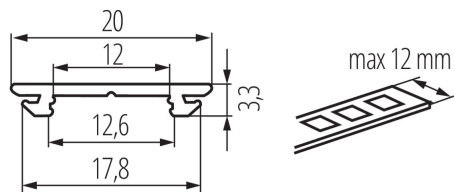

26560 PROFILO H

Алюмінієвий профіль

5905339265609

ЗАГАЛЬНІ ДАНІ:

Колір: anodowany
Довжина (мм): 1000
Ширина (мм): 20
Висота (мм): 3.3

ТЕХНІЧНІ ХАРАКТЕРИСТИКИ:

Матеріал: сплав алюмінію

ДАНІ ЛОГІСТИКИ:

Одиниця виміру: комплект
Як упаковано: 10
Кількість штук в проміжній упаковці: 1
Кількість штук у груповій упаковці: 10
Вага нетто одиниці [г]: 730
Граматура [г]: 920
Довжина споживчої упаковки [см]: 106
Ширина споживчої упаковки [см]: 6.5
Висота споживчої упаковки [см]: 6.5
Вага коробки [кг]: 9.2
Ширина коробки [см]: 34
Висота коробки [см]: 14
Довжина коробки [см]: 107.5
Обсяг коробки [м³]: 0.05117