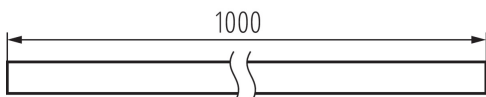

26560 PROFILO H

Алюмінієвий профіль

5905339265609

ЗАГАЛЬНІ ДАНІ:

Колір: anodowany
Довжина (мм): 1000
Ширина (мм): 20
Висота (мм): 3.3

ТЕХНІЧНІ ХАРАКТЕРИСТИКИ:

Матеріал: сплав алюмінію

ДАНІ ЛОГІСТИКИ:

Одиниця виміру: комплект
Як упаковано: 10
Кількість штук в проміжній упаковці: 1
Кількість штук у груповій упаковці: 10
Вага нетто одиниці [г]: 730
Граматура [г]: 920
Довжина споживчої упаковки [см]: 106
Ширина споживчої упаковки [см]: 6.5
Висота споживчої упаковки [см]: 6.5
Вага коробки [кг]: 9.2
Ширина коробки [см]: 34
Висота коробки [см]: 14
Довжина коробки [см]: 107.5
Обсяг коробки [м³]: 0.05117