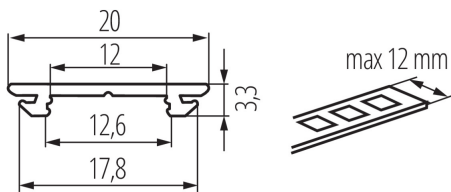

Алюмінієвий профіль

5905339265616

ЗАГАЛЬНІ ДАНІ:

Колір: anodowany
Довжина (мм): 2000
Ширина (мм): 20
Висота (мм): 3.3

ТЕХНІЧНІ ХАРАКТЕРИСТИКИ:

Матеріал: сплав алюмінію

ДАНІ ЛОГІСТИКИ:

Одиниця виміру: комплект
Як упаковано: 10
Кількість штук в проміжній упаковці: 1
Кількість штук у груповій упаковці: 10
Вага нетто одиниці [г]: 720
Граматура [г]: 1010
Довжина споживчої упаковки [см]: 205
Ширина споживчої упаковки [см]: 6.5
Висота споживчої упаковки [см]: 6.5
Вага коробки [кг]: 10.1
Ширина коробки [см]: 34
Висота коробки [см]: 14
Довжина коробки [см]: 207
Обсяг коробки [м³]: 0.098532