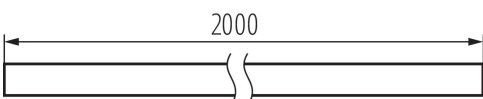

Алюмінієвий профіль

5905339265616

ЗАГАЛЬНІ ДАНІ:

Колір: anodowany
Довжина (мм): 2000
Ширина (мм): 20
Висота (мм): 3.3

ТЕХНІЧНІ ХАРАКТЕРИСТИКИ:

Матеріал: сплав алюмінію

ДАНІ ЛОГІСТИКИ:

Одиниця виміру: комплект
Як упаковано: 10
Кількість штук в проміжній упаковці: 1
Кількість штук у груповій упаковці: 10
Вага нетто одиниці [г]: 720
Граматура [г]: 1010
Довжина споживчої упаковки [см]: 205
Ширина споживчої упаковки [см]: 6.5
Висота споживчої упаковки [см]: 6.5
Вага коробки [кг]: 10.1
Ширина коробки [см]: 34
Висота коробки [см]: 14
Довжина коробки [см]: 207
Обсяг коробки [м³]: 0.098532