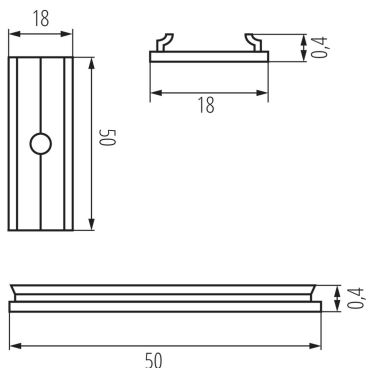

26563 CONNECT C/D/E/I

Конектор для алюмінієвих профілів

5905339265630

ЗАГАЛЬНІ ДАНІ:

Колір: Алюміній

ТЕХНІЧНІ ХАРАКТЕРИСТИКИ:

Матеріал: сплав алюмінію

ДАНІ ЛОГІСТИКИ:

Як упаковано: 50

Кількість штук в проміжній упаковці: 1

Кількість штук у груповій упаковці: 50

Вага нетто одиниці [г]: 4

Граматура [г]: 5.88

Довжина споживчої упаковки [см]: 10

Ширина споживчої упаковки [см]: 0.5

Висота споживчої упаковки [см]: 16.5

Вага коробки [кг]: 0.294

Ширина коробки [см]: 10.5

Висота коробки [см]: 7

Довжина коробки [см]: 16

Обсяг коробки [м³]: 0.001176