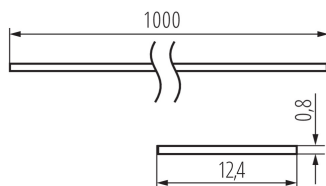

26565 SHADE J/K-W

Плафон для алюмінієвих профілів

5905339265654

ЗАГАЛЬНІ ДАНІ:

Колір: білий

Довжина (мм): 1000

ТЕХНІЧНІ ХАРАКТЕРИСТИКИ:

Матеріал: пластмаса

Матеріал плафону: пластмаса

ДАНІ ЛОГІСТИКИ:

Одиниця виміру: комплект

Як упаковано: 10

Кількість штук в проміжній упаковці: 1

Кількість штук у груповій упаковці: 10

Вага нетто одиниці [г]: 90

Граматура [г]: 263

Довжина споживчої упаковки [см]: 106

Ширина споживчої упаковки [см]: 6.5

Висота споживчої упаковки [см]: 6.5

Вага коробки [кг]: 2.63

Ширина коробки [см]: 34

Висота коробки [см]: 14

Довжина коробки [см]: 107.5

Обсяг коробки [м³]: 0.05117