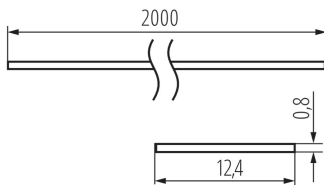

26567 SHADE J/K-W 2m

Плафон для алюмінієвих профілів

5905339265678

ЗАГАЛЬНІ ДАНІ:

Колір: білий

Довжина (мм): 2000

ТЕХНІЧНІ ХАРАКТЕРИСТИКИ:

Матеріал: пластмаса

Матеріал плафону: пластмаса

ДАНІ ЛОГІСТИКИ:

Одиниця виміру: комплект

Як упаковано: 10

Кількість штук в проміжній упаковці: 1

Кількість штук у груповій упаковці: 10

Вага нетто одиниці [г]: 180

Граматура [г]: 516

Довжина споживчої упаковки [см]: 205

Ширина споживчої упаковки [см]: 6.5

Висота споживчої упаковки [см]: 6.5

Вага коробки [кг]: 5.16

Ширина коробки [см]: 34

Висота коробки [см]: 14

Довжина коробки [см]: 207