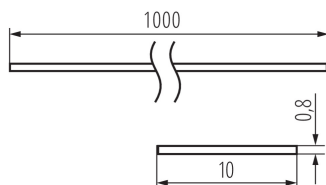

26568 SHADE B/F-FR

Плафон для алюмінієвих профілів

5905339265685

ЗАГАЛЬНІ ДАНІ:

Колір: покрите інеєм

Довжина (мм): 1000

Ширина (мм): 10

Висота (мм): 0.8

ДАНІ ЛОГІСТИКИ:

Одиниця виміру: комплект

Як упаковано: 10

Кількість штук в проміжній упаковці: 1

Кількість штук у груповій упаковці: 10

Вага нетто одиниці [г]: 74

Граматура [г]: 246

Довжина споживчої упаковки [см]: 106

Ширина споживчої упаковки [см]: 6.5

Висота споживчої упаковки [см]: 6.5

Вага коробки [кг]: 2.46

Ширина коробки [см]: 34

Висота коробки [см]: 14

Довжина коробки [см]: 107.5

Обсяг коробки [м³]: 0.05117