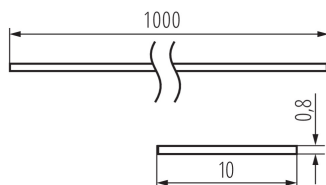

26569 SHADE B/F-W

Плафон для алюмінієвих профілів

5905339265692

ЗАГАЛЬНІ ДАНІ:

Колір: покрите інеєм

Довжина (мм): 1000

Ширина (мм): 10

Висота (мм): 0.8

ДАНІ ЛОГІСТИКИ:

Одиниця виміру: комплект

Як упаковано: 10

Кількість штук в проміжній упаковці: 1

Кількість штук у груповій упаковці: 10

Вага нетто одиниці [г]: 74

Граматура [г]: 246

Довжина споживчої упаковки [см]: 106

Ширина споживчої упаковки [см]: 6.5

Висота споживчої упаковки [см]: 6.5

Вага коробки [кг]: 2.46

Ширина коробки [см]: 34

Висота коробки [см]: 14

Довжина коробки [см]: 107.5

Обсяг коробки [м³]: 0.05117