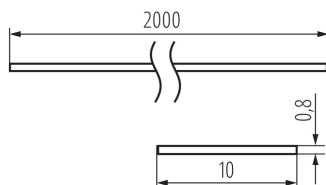

26570 SHADE B/F-FR 2M

Плафон для алюмінієвих профілів

5905339265708

ЗАГАЛЬНІ ДАНІ:

Колір: покрите інеєм

Довжина (мм): 2000

Ширина (мм): 10

Висота (мм): 0.8

ДАНІ ЛОГІСТИКИ:

Одиниця виміру: комплект

Як упаковано: 10

Кількість штук в проміжній упаковці: 1

Кількість штук у груповій упаковці: 10

Вага нетто одиниці [г]: 148

Граматура [г]: 493

Довжина споживчої упаковки [см]: 205

Ширина споживчої упаковки [см]: 6.5

Висота споживчої упаковки [см]: 6.5

Вага коробки [кг]: 4.93

Ширина коробки [см]: 34

Висота коробки [см]: 14

Довжина коробки [см]: 207

Обсяг коробки [м³]: 0.098532