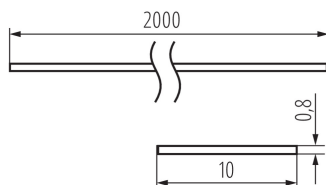

26571 SHADE B/F-W 2M

Плафон для алюмінієвих профілів

5905339265715

ЗАГАЛЬНІ ДАНІ:

Колір: покрите інеєм

Довжина (мм): 2000

Ширина (мм): 10

Висота (мм): 0.8

ДАНІ ЛОГІСТИКИ:

Одиниця виміру: комплект

Як упаковано: 10

Кількість штук в проміжній упаковці: 1

Кількість штук у груповій упаковці: 10

Вага нетто одиниці [г]: 148

Граматура [г]: 493

Довжина споживчої упаковки [см]: 205

Ширина споживчої упаковки [см]: 6.5

Висота споживчої упаковки [см]: 6.5

Вага коробки [кг]: 4.93

Ширина коробки [см]: 34

Висота коробки [см]: 14

Довжина коробки [см]: 207

Обсяг коробки [м³]: 0.098532