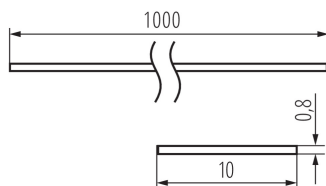

26572 SHADE C/D/E/I-FR

Плафон для алюмінієвих профілів

5905339265722

ЗАГАЛЬНІ ДАНІ:

Колір: покрите інеєм

Довжина (мм): 1000

ТЕХНІЧНІ ХАРАКТЕРИСТИКИ:

Матеріал: пластмаса

Матеріал плафону: пластмаса

ДАНІ ЛОГІСТИКИ:

Одиниця виміру: комплект

Як упаковано: 10

Кількість штук в проміжній упаковці: 1

Кількість штук у груповій упаковці: 10

Вага нетто одиниці [г]: 110

Граматура [г]: 283

Довжина споживчої упаковки [см]: 106

Ширина споживчої упаковки [см]: 6.5

Висота споживчої упаковки [см]: 6.5

Вага коробки [кг]: 2.83

Ширина коробки [см]: 34

Висота коробки [см]: 14

Довжина коробки [см]: 107.5