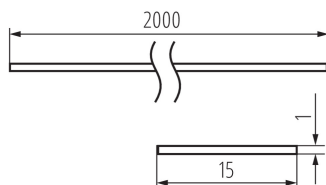

26573 SHADE C/D/E/I-FR 2M

Плафон для алюмінієвих профілів

5905339265739

ЗАГАЛЬНІ ДАНІ:

Колір: покрите інеєм

Довжина (мм): 2000

Ширина (мм): 15.2

Висота (мм): 0.8

ДАНІ ЛОГІСТИКИ:

Одиниця виміру: комплект

Як упаковано: 10

Кількість штук в проміжній упаковці: 1

Кількість штук у груповій упаковці: 10

Вага нетто одиниці [г]: 220

Граматура [г]: 556

Довжина споживчої упаковки [см]: 205

Ширина споживчої упаковки [см]: 6.5

Висота споживчої упаковки [см]: 6.5

Вага коробки [кг]: 5.56

Ширина коробки [см]: 34

Висота коробки [см]: 14

Довжина коробки [см]: 207

Обсяг коробки [м³]: 0.098532