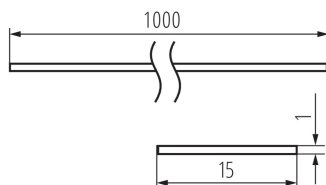

### ЗАГАЛЬНІ ДАНІ:

Колір: білий

Довжина (мм): 1000

Ширина (мм): 15.2

Висота (мм): 0.8

### ДАНІ ЛОГІСТИКИ:

Одиниця виміру: комплект

Як упаковано: 10

Кількість штук в проміжній упаковці: 1

Кількість штук у груповій упаковці: 10

Вага нетто одиниці [г]: 110

Граматура [г]: 283

Довжина споживчої упаковки [см]: 106

Ширина споживчої упаковки [см]: 6.5

Висота споживчої упаковки [см]: 6.5

Вага коробки [кг]: 2.83

Ширина коробки [см]: 34

Висота коробки [см]: 14

Довжина коробки [см]: 107.5

Обсяг коробки [м<sup>3</sup>]: 0.05117