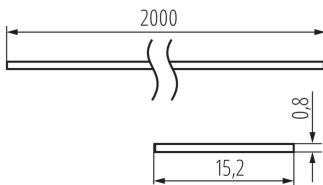

## 26575 SHADE C/D/E/I-W 2M

Плафон для алюмінієвих профілів

5905339265753

### ЗАГАЛЬНІ ДАНІ:

Колір: білий

Довжина (мм): 2000

Ширина (мм): 15.2

Висота (мм): 0.8

### ДАНІ ЛОГІСТИКИ:

Одиниця виміру: комплект

Як упаковано: 10

Кількість штук в проміжній упаковці: 1

Кількість штук у груповій упаковці: 10

Вага нетто одиниці [г]: 220

Граматура [г]: 565

Довжина споживчої упаковки [см]: 205

Ширина споживчої упаковки [см]: 6.5

Висота споживчої упаковки [см]: 6.5

Вага коробки [кг]: 5.65

Ширина коробки [см]: 34

Висота коробки [см]: 14

Довжина коробки [см]: 207

Обсяг коробки [м<sup>3</sup>]: 0.098532