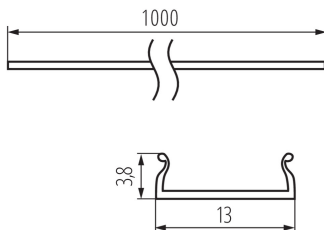

26576 SHADE CK C/D/E/I-FR

Плафон для алюмінієвих профілів

5905339265760

ЗАГАЛЬНІ ДАНІ:

Колір: permatomas

Довжина (мм): 1000

ТЕХНІЧНІ ХАРАКТЕРИСТИКИ:

Матеріал: пластмаса

Матеріал плафону: пластмаса

ДАНІ ЛОГІСТИКИ:

Одиниця виміру: комплект

Як упаковано: 10

Кількість штук в проміжній упаковці: 1

Кількість штук у груповій упаковці: 10

Вага нетто одиниці [г]: 160

Граматура [г]: 342

Довжина споживчої упаковки [см]: 106

Ширина споживчої упаковки [см]: 6.5

Висота споживчої упаковки [см]: 6.5

Вага коробки [кг]: 3.42

Ширина коробки [см]: 34

Висота коробки [см]: 14

Довжина коробки [см]: 107.5

Обсяг коробки [м³]: 0.05117