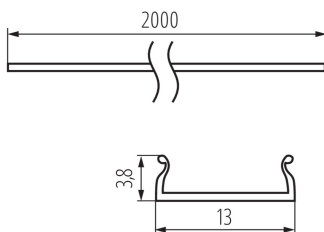

### ЗАГАЛЬНІ ДАНІ:

**Колір:** permatomas  
**Довжина (мм):** 2000

### ДАНІ ЛОГІСТИКИ:

**Одиниця виміру:** комплект  
**Як упаковано:** 10  
**Кількість штук в проміжній упаковці:** 1  
**Кількість штук у груповій упаковці:** 10  
**Вага нетто одиниці [г]:** 320  
**Граматура [г]:** 665  
**Довжина споживчої упаковки [см]:** 205  
**Ширина споживчої упаковки [см]:** 6.5  
**Висота споживчої упаковки [см]:** 6.5  
**Вага коробки [кг]:** 6.65  
**Ширина коробки [см]:** 34  
**Висота коробки [см]:** 14  
**Довжина коробки [см]:** 207  
**Обсяг коробки [м³]:** 0.098532