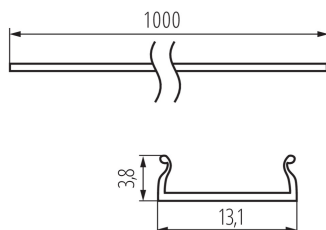

Плафон для алюмінієвих профілів

5905339265784

ЗАГАЛЬНІ ДАНІ:

Колір: білий

Довжина (мм): 1000

ТЕХНІЧНІ ХАРАКТЕРИСТИКИ:

Матеріал: пластмаса

Матеріал плафону: пластмаса

ДАНІ ЛОГІСТИКИ:

Одиниця виміру: комплект

Як упаковано: 10

Кількість штук в проміжній упаковці: 1

Кількість штук у груповій упаковці: 10

Вага нетто одиниці [г]: 188

Граматура [г]: 370

Довжина споживчої упаковки [см]: 106

Ширина споживчої упаковки [см]: 6.5

Висота споживчої упаковки [см]: 6.5

Вага коробки [кг]: 3.7

Ширина коробки [см]: 34

Висота коробки [см]: 14

Довжина коробки [см]: 107.5

Обсяг коробки [м³]: 0.05117