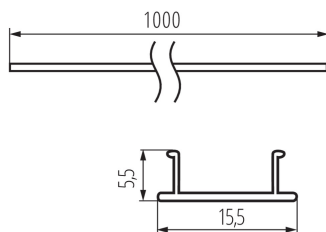

Плафон для алюмінієвих профілів

5905339265807

ЗАГАЛЬНІ ДАНІ:

Колір: білий

Довжина (мм): 1000

ТЕХНІЧНІ ХАРАКТЕРИСТИКИ:

Матеріал: пластмаса

Матеріал плафону: пластмаса

ДАНІ ЛОГІСТИКИ:

Одиниця виміру: комплект

Як упаковано: 10

Кількість штук в проміжній упаковці: 1

Кількість штук у груповій упаковці: 10

Вага нетто одиниці [г]: 530

Граматура [г]: 716

Довжина споживчої упаковки [см]: 106

Ширина споживчої упаковки [см]: 6.5

Висота споживчої упаковки [см]: 6.5

Вага коробки [кг]: 7.16

Ширина коробки [см]: 34

Висота коробки [см]: 14

Довжина коробки [см]: 107.5

Обсяг коробки [м³]: 0.05117