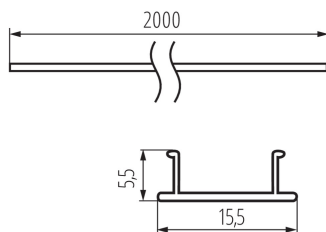

26581 SHADE CK G 2M

Плафон для алюмінієвих профілів

5905339265814

ЗАГАЛЬНІ ДАНІ:

Колір: білий

Довжина (мм): 2000

ТЕХНІЧНІ ХАРАКТЕРИСТИКИ:

Матеріал: пластмаса

Матеріал плафону: пластмаса

ДАНІ ЛОГІСТИКИ:

Одиниця виміру: комплект

Як упаковано: 10

Кількість штук в проміжній упаковці: 1

Кількість штук у груповій упаковці: 10

Вага нетто одиниці [г]: 1060

Граматура [г]: 1399

Довжина споживчої упаковки [см]: 205

Ширина споживчої упаковки [см]: 6.5

Висота споживчої упаковки [см]: 6.5

Вага коробки [кг]: 13.99

Ширина коробки [см]: 34

Висота коробки [см]: 14

Довжина коробки [см]: 207

Обсяг коробки [м³]: 0.098532