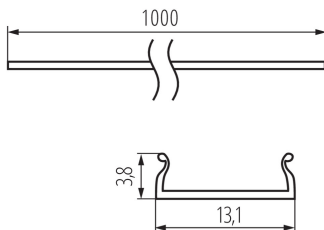

26584 SHADE-U H-W

Плафон для алюмінієвих профілів

5905339265845

ЗАГАЛЬНІ ДАНІ:

Колір: білий

Довжина (мм): 1000

ТЕХНІЧНІ ХАРАКТЕРИСТИКИ:

Матеріал: пластмаса

Матеріал плафону: пластмаса

ДАНІ ЛОГІСТИКИ:

Одиниця виміру: комплект

Як упаковано: 10

Кількість штук в проміжній упаковці: 1

Кількість штук у груповій упаковці: 10

Вага нетто одиниці [г]: 180

Граматура [г]: 472

Довжина споживчої упаковки [см]: 106

Ширина споживчої упаковки [см]: 6.5

Висота споживчої упаковки [см]: 6.5

Вага коробки [кг]: 4.72

Ширина коробки [см]: 34

Висота коробки [см]: 14

Довжина коробки [см]: 107.5

Обсяг коробки [м³]: 0.05117