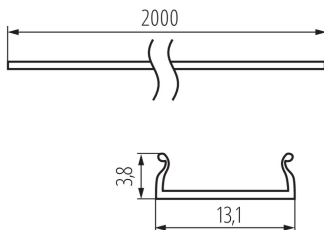

### ЗАГАЛЬНІ ДАНІ:

**Колір:** білий

**Довжина (мм):** 2000

**Довжина споживчої упаковки [см]:** 205

**Ширина споживчої упаковки [см]:** 6.5

**Висота споживчої упаковки [см]:** 6.5

**Вага коробки [кг]:** 7.05

**Ширина коробки [см]:** 34

**Висота коробки [см]:** 14

**Довжина коробки [см]:** 207