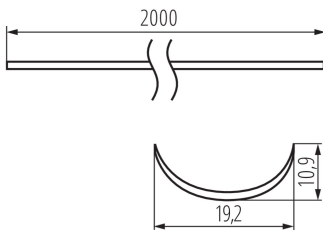

26587 SHADE-O H-W 2m

Плафон для алюмінієвих профілів

5905339265876

ЗАГАЛЬНІ ДАНІ:

Колір: білий

Довжина (мм): 2000

Ширина (мм): 19.2

Висота (мм): 10.9

ТЕХНІЧНІ ХАРАКТЕРИСТИКИ:

Матеріал: пластмаса

Матеріал плафону: пластмаса

ДАНІ ЛОГІСТИКИ:

Одиниця виміру: комплект

Як упаковано: 10

Кількість штук в проміжній упаковці: 1

Кількість штук у груповій упаковці: 10

Вага нетто одиниці [г]: 546

Граматура [г]: 860

Довжина споживчої упаковки [см]: 205

Ширина споживчої упаковки [см]: 6.5

Висота споживчої упаковки [см]: 6.5

Вага коробки [кг]: 8.6

Ширина коробки [см]: 34

Висота коробки [см]: 14

Довжина коробки [см]: 207

Обсяг коробки [м³]: 0.098532