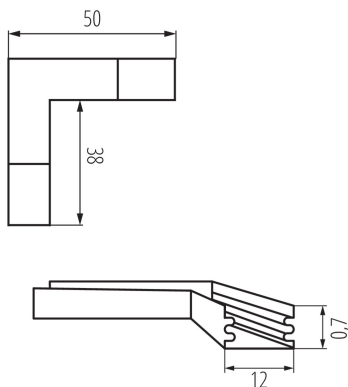

26604 CONNECT-L B

Конектор для алюмінієвих профілів

5905339266040

ЗАГАЛЬНІ ДАНІ:

Колір: Алюміній

ТЕХНІЧНІ ХАРАКТЕРИСТИКИ:

Матеріал: сплав алюмінію

ДАНІ ЛОГІСТИКИ:

Як упаковано: 10

Кількість штук в проміжній упаковці: 1

Кількість штук у груповій упаковці: 10

Вага нетто одиниці [г]: 12

Граматура [г]: 20.6

Довжина споживчої упаковки [см]: 10

Ширина споживчої упаковки [см]: 0.5

Висота споживчої упаковки [см]: 16.5

Вага коробки [кг]: 0.206

Ширина коробки [см]: 10.5

Висота коробки [см]: 7

Довжина коробки [см]: 16

Обсяг коробки [м³]: 0.001176