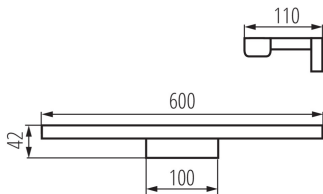

26681 ASTEN LED IP44 12W-NW

Настінний світлодіодний світильник