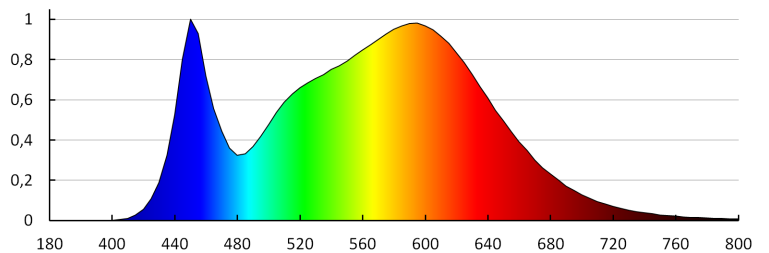

Висота споживчої упаковки [см]: 61

Вага коробки [кг]: 10.05

Ширина коробки [см]: 54

Висота коробки [см]: 27

Довжина коробки [см]: 64

Обсяг коробки [м³]: 0.093312

KANLUX S.A. (kat 26681) ASTEN LED IP44 12W-NW / LDC (Polar)